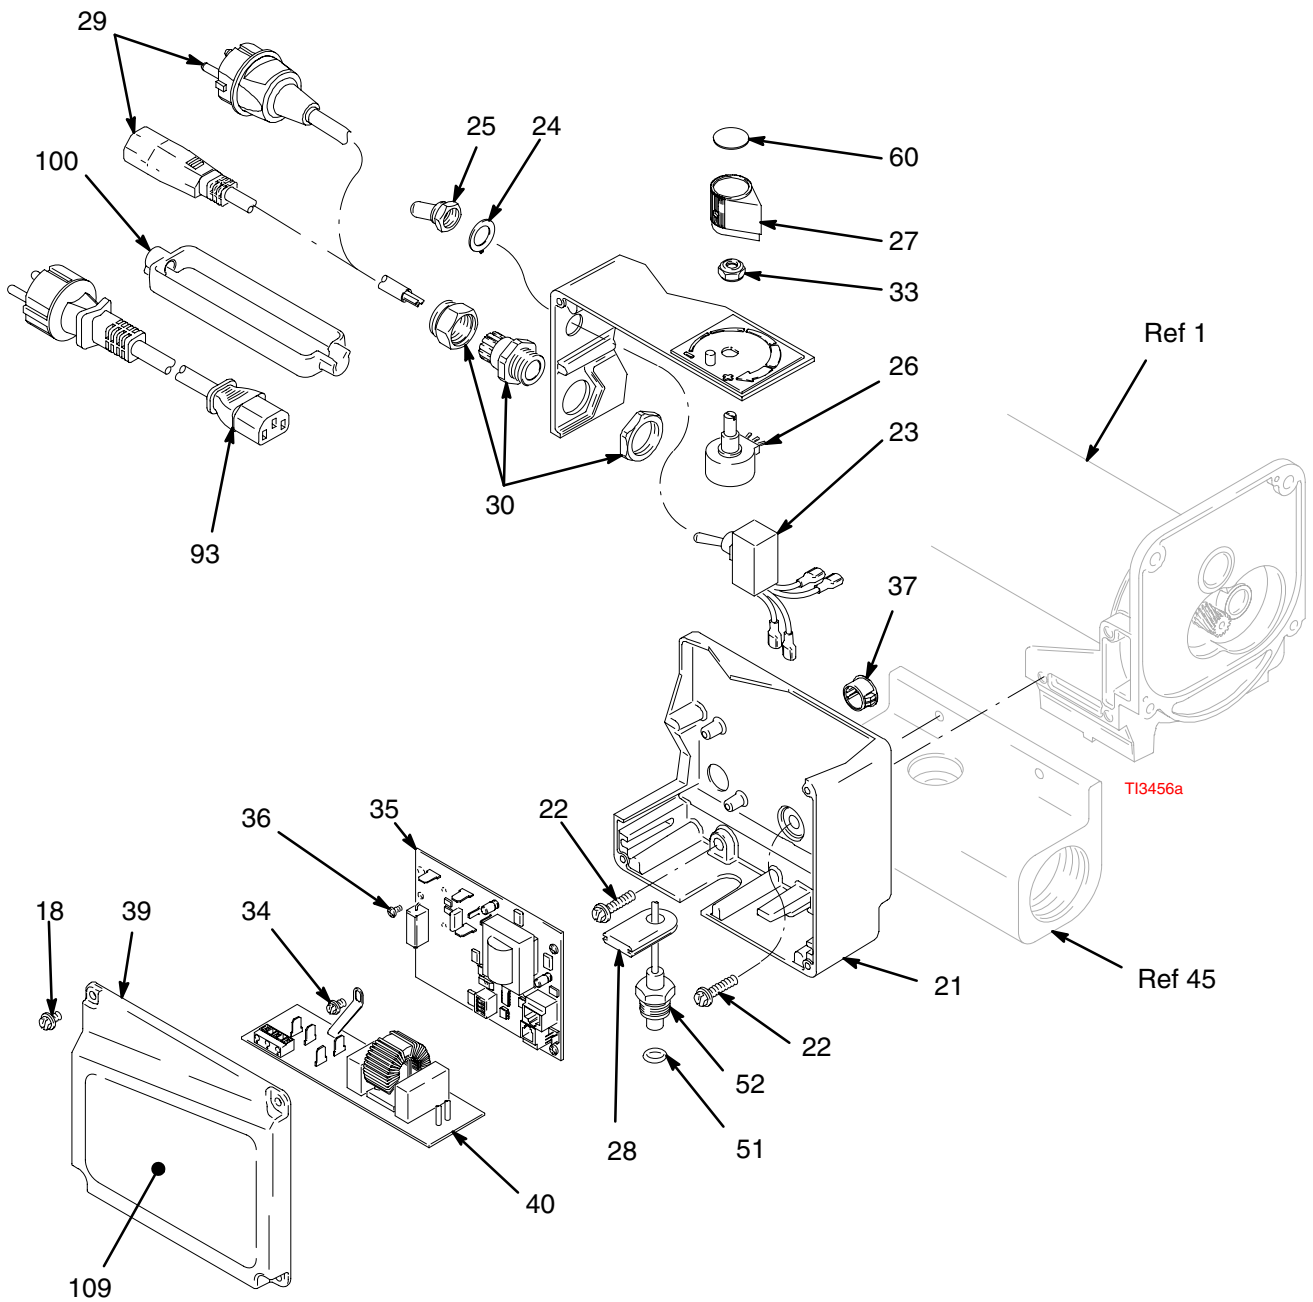

Parts Drawing – Sprayer

240V 234175; 234177; 246993

Series A & B

Parts List – Sprayer

240V 234175; 234177; 246993

Series A & B

REF NO.	PART NO.	DESCRIPTION	QTY	REF NO.	PART NO.	DESCRIPTION	QTY
18	115492		4	34	115498		1
21	276539		1	35	241991		1
22	115495		5	36	115494		5
23	115810		1	37	115756		1
24	105658		1	39	195147	(234175, 234177, 234187)	1
25	195428		1		15B790	(246993)	1
26	236352		1	40	241994		1
27	116167		1	51	111457		1
28	195423		1	52	243222	52+51	1
29	15C219	(234175)	1	60	193072		1
	242000	(234177)	1	93	242001	CEE 7/7 (234177)	1
	15B470	(246993)	1		287121	(234177) (Italy, Denmark, Switzerland)	1
30	114421		1	100	195551	(234177)	1
32	193072		1	109	15B792	(234175, 234177, 234187)	1
33	112382		1				

240V Wiring Diagram