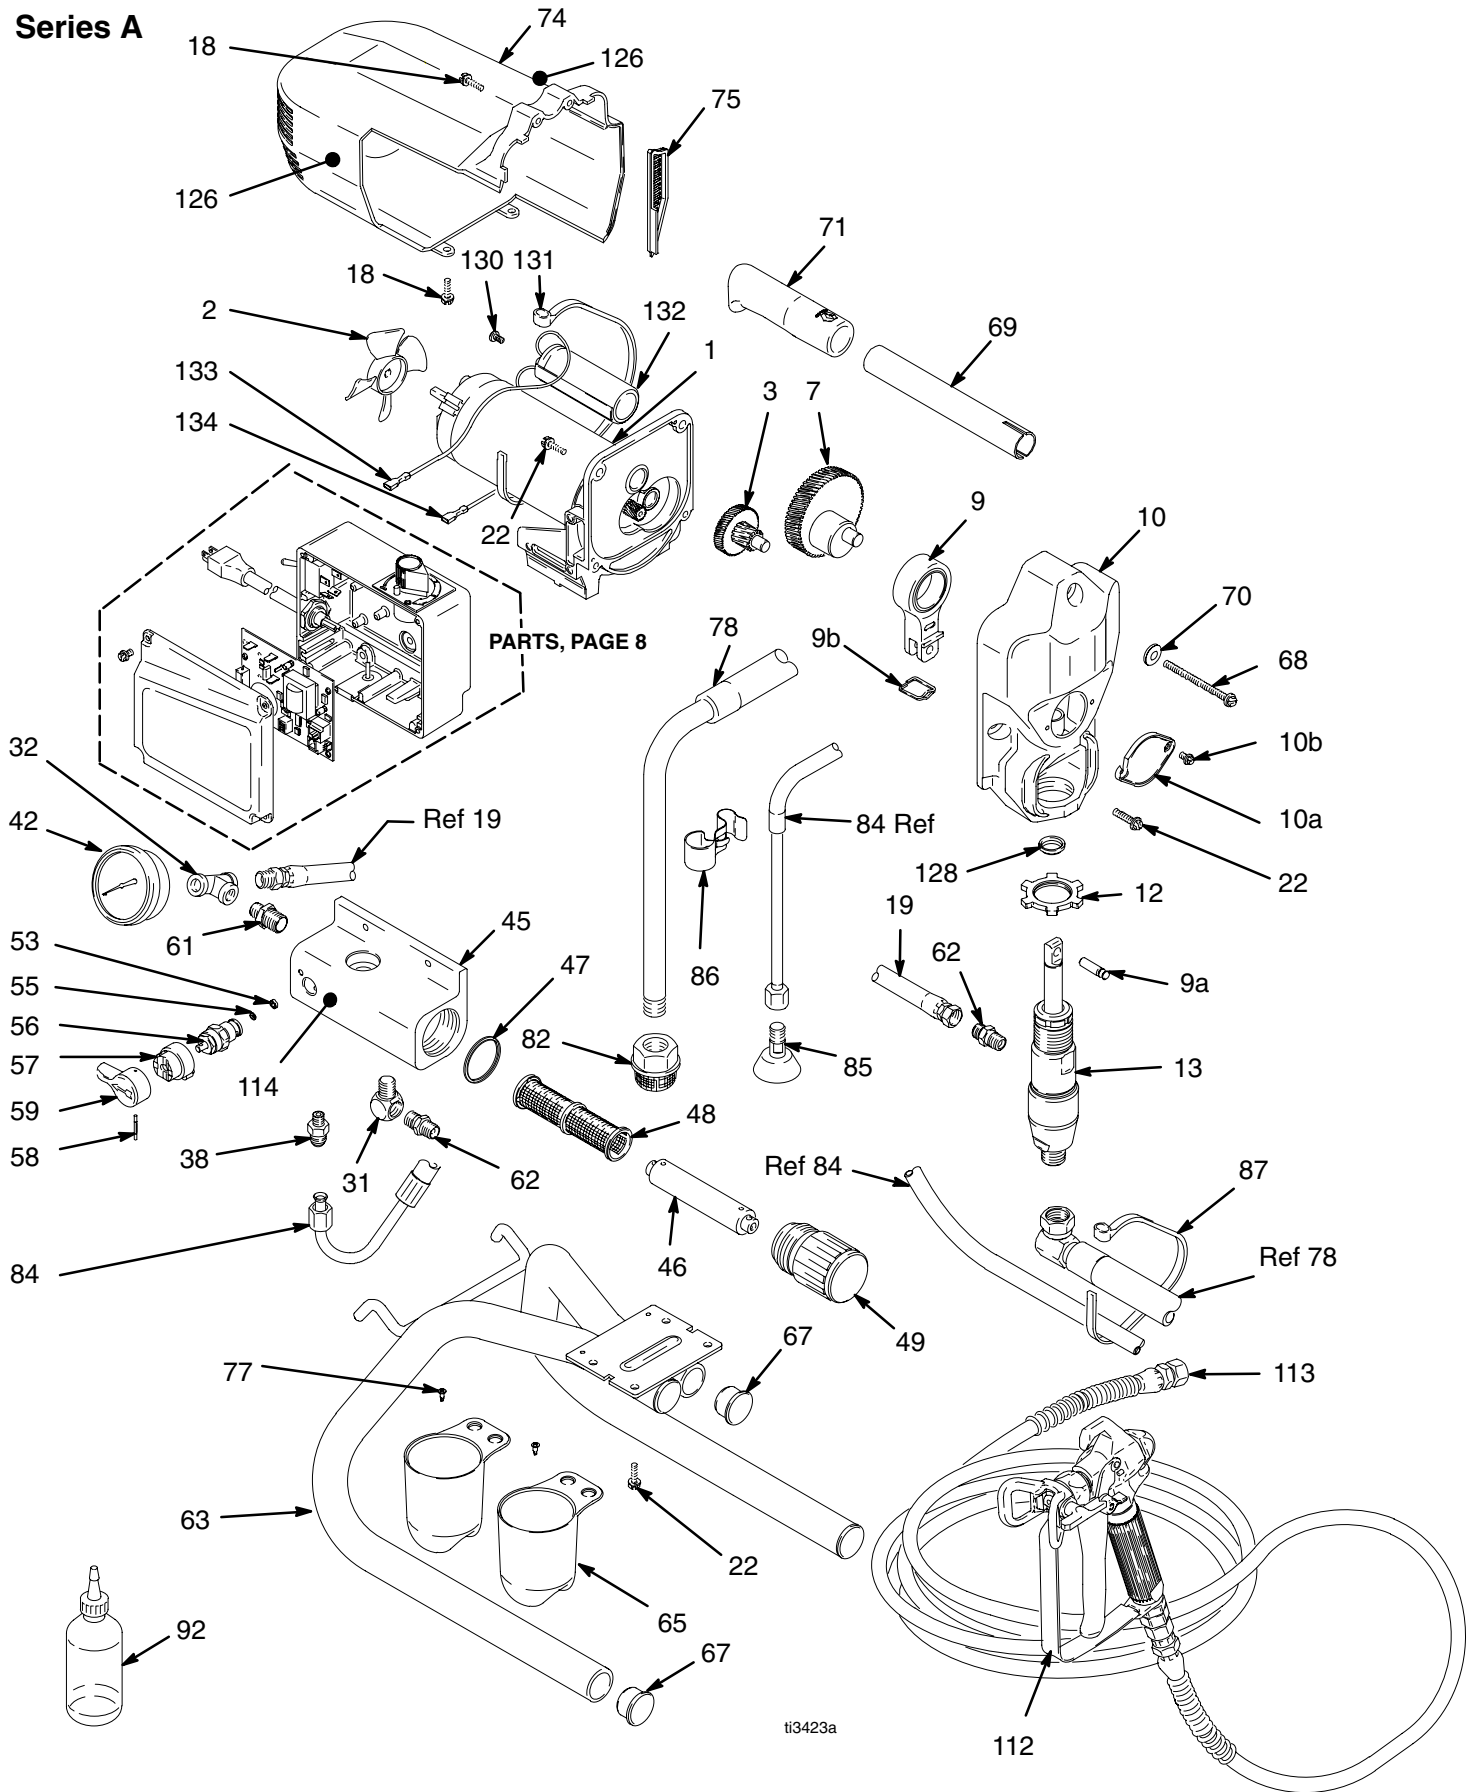

Series A

ti3423a

Parts List – Sprayer

Series A

REF NO.	PART NO.	DESCRIPTION	QTY	REF NO.	PART NO.	DESCRIPTION	QTY
1	242009‡	110V	1	62	162453		2
	242013‡	240V	1	63	245221		1
2	115525		1	65	195177		2
3	243219		1	67	107310		4
7	243218		1	68	115506		1
9	243221	9 + 9a, 9b	1	69	195425		1
9a	195175		1	70	100016		1
9b	195512		1	71	116139		1
10	243220	10 + 10a, 10b	1	74	243217	74 + 18, 126, 127	1
10a	195099		1	75	195503		1
10b	115492		2	77	115509		2
12	195150		1	78	244353		1
13	246426	Manual 309053	1	82	235004		1
	243187	Manual 309060 (246993)	1	84	244040		1
18	115492		4	85	241920		1
19	241926		1	86	195186		1
22	115495		8	87	114958		1
31	195847		2	92	206994		1
32	104984		1	112	246539	Manual 309639	1
38	116150		1		243238	Manual 309097 (246993)	1
42	115523		1	113	240794		1
45	195157		1	114	195811		1
46	196773		1	126	243308▲		1
47	104361		1	128	115491		1
48	243080		1	130	115762		2
49	195139		1	131	103546		1
53	111699		1	132	243645	240V	1
55	187615		1		243415	110V	1
56	235014	56 +53, 55	1	133	195936		1
57	224807		1	134	195937		1
58	111600		1				
59	187625		1				
61	157350		1				

Series A & B

REF NO.	PART NO.	DESCRIPTION	QTY	REF NO.	PART NO.	DESCRIPTION	QTY
18	115492		4	34	115498		1
21	276539		1	35	241991		1
22	115495		5	36	115494		5
23	115810		1	37	115756		1
24	105658		1	39	195147	(234175, 234177, 234187)	1
25	195428		1		15B790	(246993)	1
26	236352		1	40	241994		1
27	116167		1	51	111457		1
28	195423		1	52	243222	52+51	1
29	15C219	(234175)	1	60	193072		1
	242000	(234177)	1	93	242001	CEE 7/7 (234177)	1
	15B470	(246993)	1		287121	(234177) (Italy, Denmark, Switzerland)	1
30	114421		1	100	195551	(234177)	1
32	193072		1	109	15B792	(234175, 234177, 234187)	1
33	112382		1				