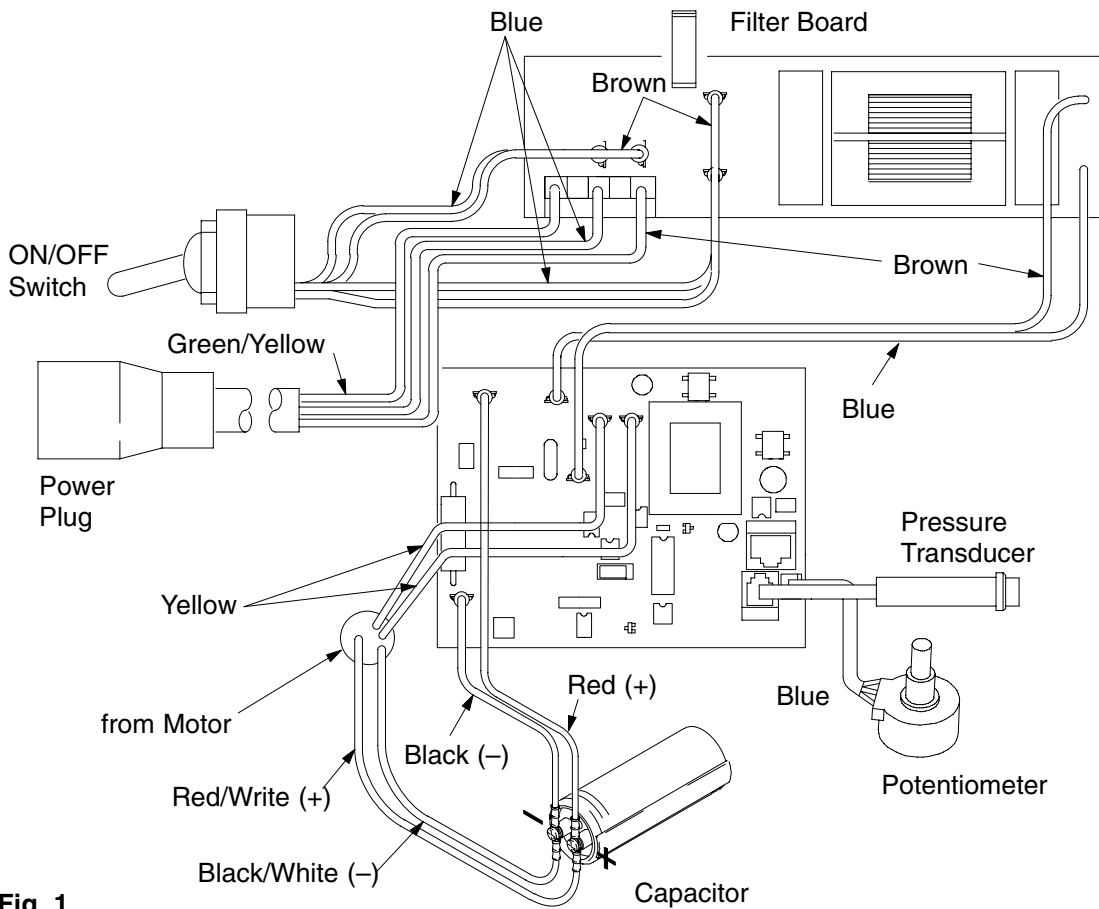

Series A & B

REF NO.	PART NO.	DESCRIPTION	QTY	REF NO.	PART NO.	DESCRIPTION	QTY
18	115492		4	34	115498		1
21	276539		1	35	241991		1
22	115495		5	36	115494		5
23	115810		1	37	115756		1
24	105658		1	39	195147	(234175, 234177, 234187)	1
25	195428		1		15B790	(246993)	1
26	236352		1	40	241994		1
27	116167		1	51	111457		1
28	195423		1	52	243222	52+51	1
29	15C219	(234175)	1	60	193072		1
	242000	(234177)	1	93	242001	CEE 7/7 (234177)	1
	15B470	(246993)	1		287121	(234177) (Italy, Denmark, Switzerland)	1
30	114421		1	100	195551	(234177)	1
32	193072		1	109	15B792	(234175, 234177, 234187)	1
33	112382		1				

240V Wiring Diagram

Fig. 1

T10151A

Parts Drawing – Sprayer

110V 234187
Series A & B

TI0147A

Parts List – Sprayer

110V 234187

Series A & B

REF NO.	PART NO.	DESCRIPTION	QTY	REF NO.	PART NO.	DESCRIPTION	QTY
18	115492		4	34	115498		1
21	195528		1	35	241989		1
22	115495		5	36	115494		5
23	115810		1	37	115756		1
24	105658		1	39	195147		1
25	195428		1	40	241993		1
26	236352		1	41	243539		1
27	116167		1	51	111457		1
28	195423		1	52	243222	52 + 51	1
29	241996		1	60	193072		1
30	114064		1	100	115632		1
33	112382		1	109	15B792		1