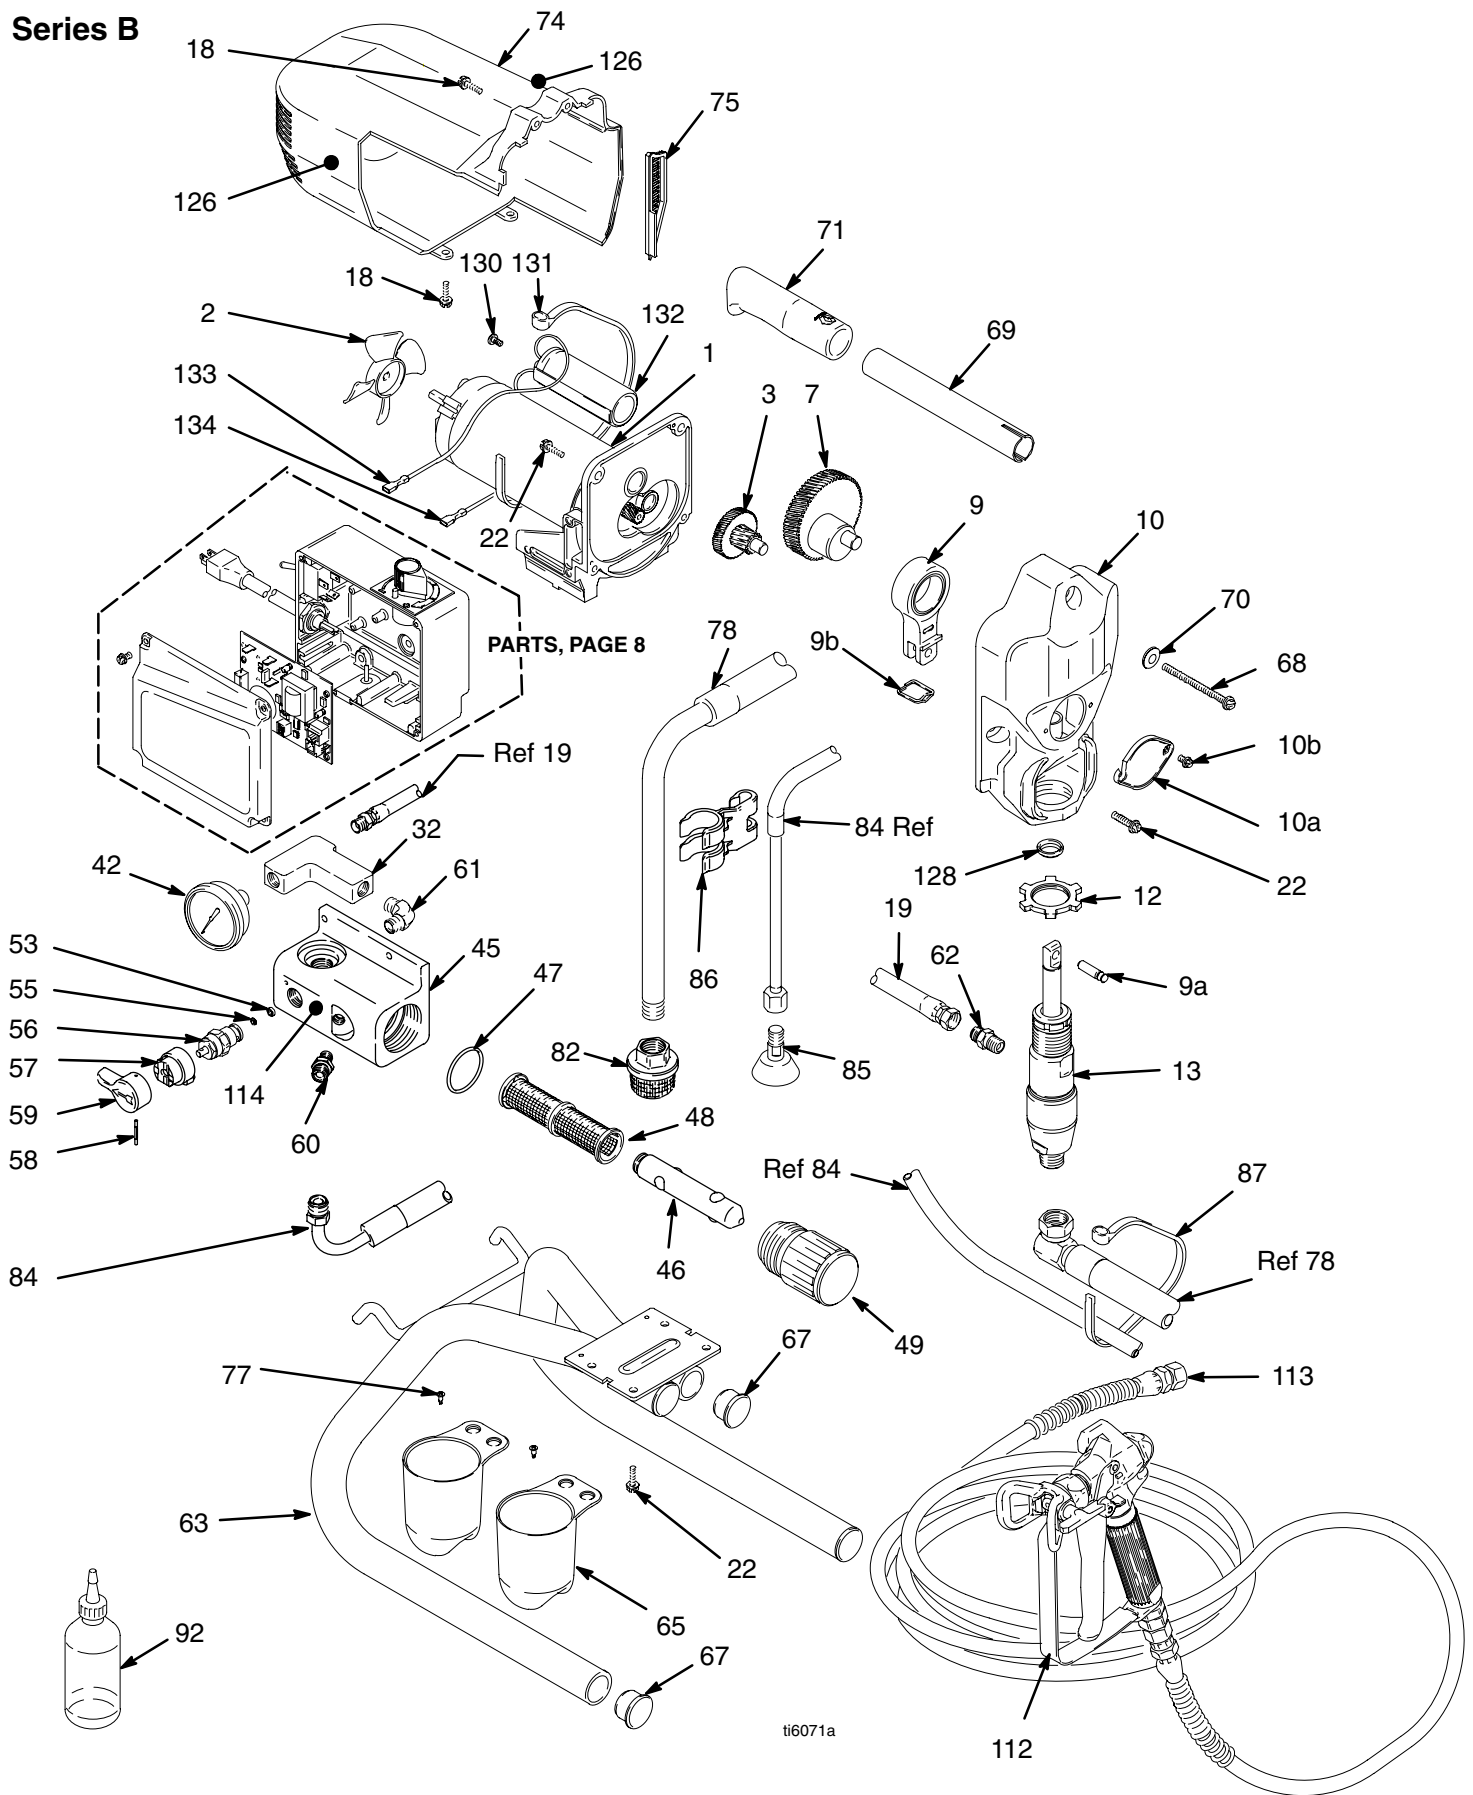

*Parts Drawing – Sprayer

Series B

ti6071a

Parts List – Sprayer

Series B

REF NO.	PART NO.	DESCRIPTION	QTY	REF NO.	PART NO.	DESCRIPTION	QTY
1	242009‡	110V	1	62	162453		1
	242013‡	240V	1	63	245221		1
2	115525		1	65	195177		2
3	243219		1	67	107310		4
7	243218		1	68	115506		1
9	243221	9 + 9a, 9b	1	69	195425		1
9a	195175		1	70	100016		1
9b	195512		1	71	116139		1
10	243220	10 + 10a, 10b	1	74	243217	74 + 18, 126, 127	1
10a	195099		1	75	195503		1
10b	115492		2	77	115509		2
12	195150		1	78	244353		1
13	246426	Manual 309053	1	82	235004		1
	243187	Manual 309060 (246993)	1	84	244240		1
18	115492		4	85	241920		1
19	241926		1	86	276888		1
22	115495		8	87	114958		1
32	15E540		1	92	206994		1
42	115523		1	112	246539	Manual 309639	1
45	15E180		1		243238	Manual 309097 (246993)	1
46	15E288		1	113	240794		1
47	104361		1	114	195811		1
48	243080		1	126	243308▲		1
49	15E289		1	128	115491		1
53	111699		1	130	115762		2
55	187615		1	131	103546		1
56	235014	56 +53, 55	1	132	243645	240V	1
57	224807		1		243415	110V	1
58	111600		1	133	195936		1
59	187625		1	134	195937		1
60	15E539		1				
61	111763		1				

▲Extra Danger and Warning tags and labels available free.

‡ Motor Brush Kit 245894 is available