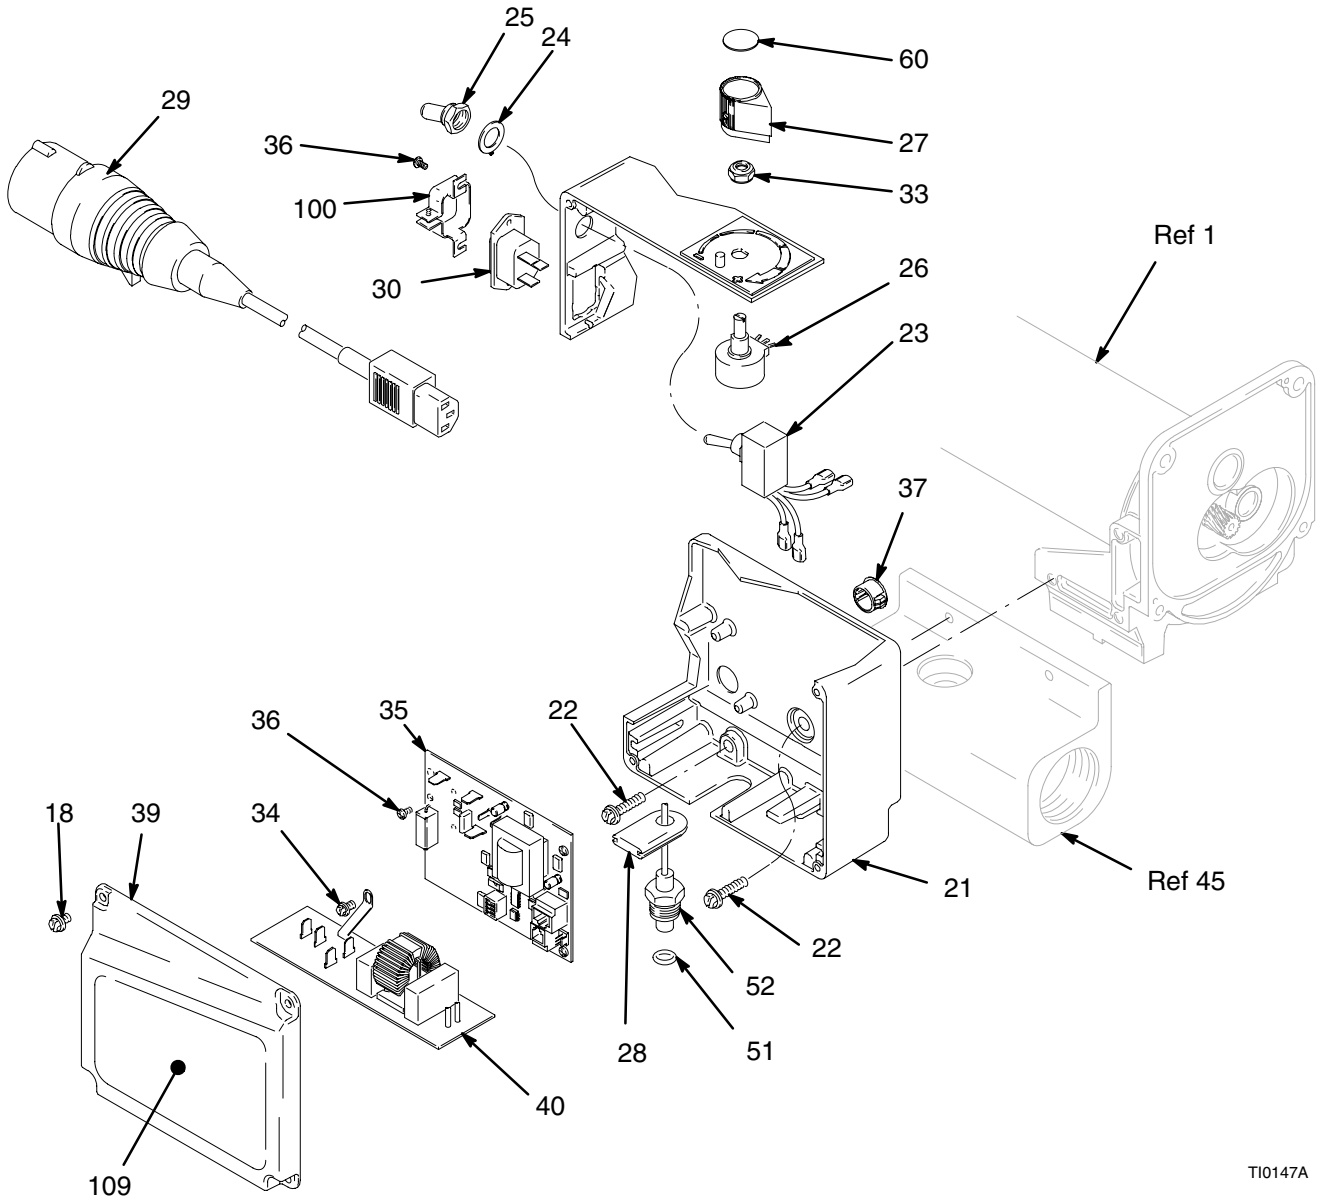

Series A & B

REF NO.	PART NO.	DESCRIPTION	QTY	REF NO.	PART NO.	DESCRIPTION	QTY
18	115492		4	34	115498		1
21	276539		1	35	241991		1
22	115495		5	36	115494		5
23	115810		1	37	115756		1
24	105658		1	39	195147	(234175, 234177, 234187)	1
25	195428		1		15B790	(246993)	1
26	236352		1	40	241994		1
27	116167		1	51	111457		1
28	195423		1	52	243222	52+51	1
29	15C219	(234175)	1	60	193072		1
	242000	(234177)	1	93	242001	CEE 7/7 (234177)	1
	15B470	(246993)	1		287121	(234177) (Italy, Denmark, Switzerland)	1
30	114421		1	100	195551	(234177)	1
32	193072		1	109	15B792	(234175, 234177, 234187)	1
33	112382		1				

240V Wiring Diagram

Fig. 1

T10151A

Parts Drawing – Sprayer

110V 234187
Series A & B

TI0147A

Parts List – Sprayer

110V 234187

Series A & B

REF NO.	PART NO.	DESCRIPTION	QTY	REF NO.	PART NO.	DESCRIPTION	QTY
18	115492		4	34	115498		1
21	195528		1	35	241989		1
22	115495		5	36	115494		5
23	115810		1	37	115756		1
24	105658		1	39	195147		1
25	195428		1	40	241993		1
26	236352		1	41	243539		1
27	116167		1	51	111457		1
28	195423		1	52	243222	52 + 51	1
29	241996		1	60	193072		1
30	114064		1	100	115632		1
33	112382		1	109	15B792		1