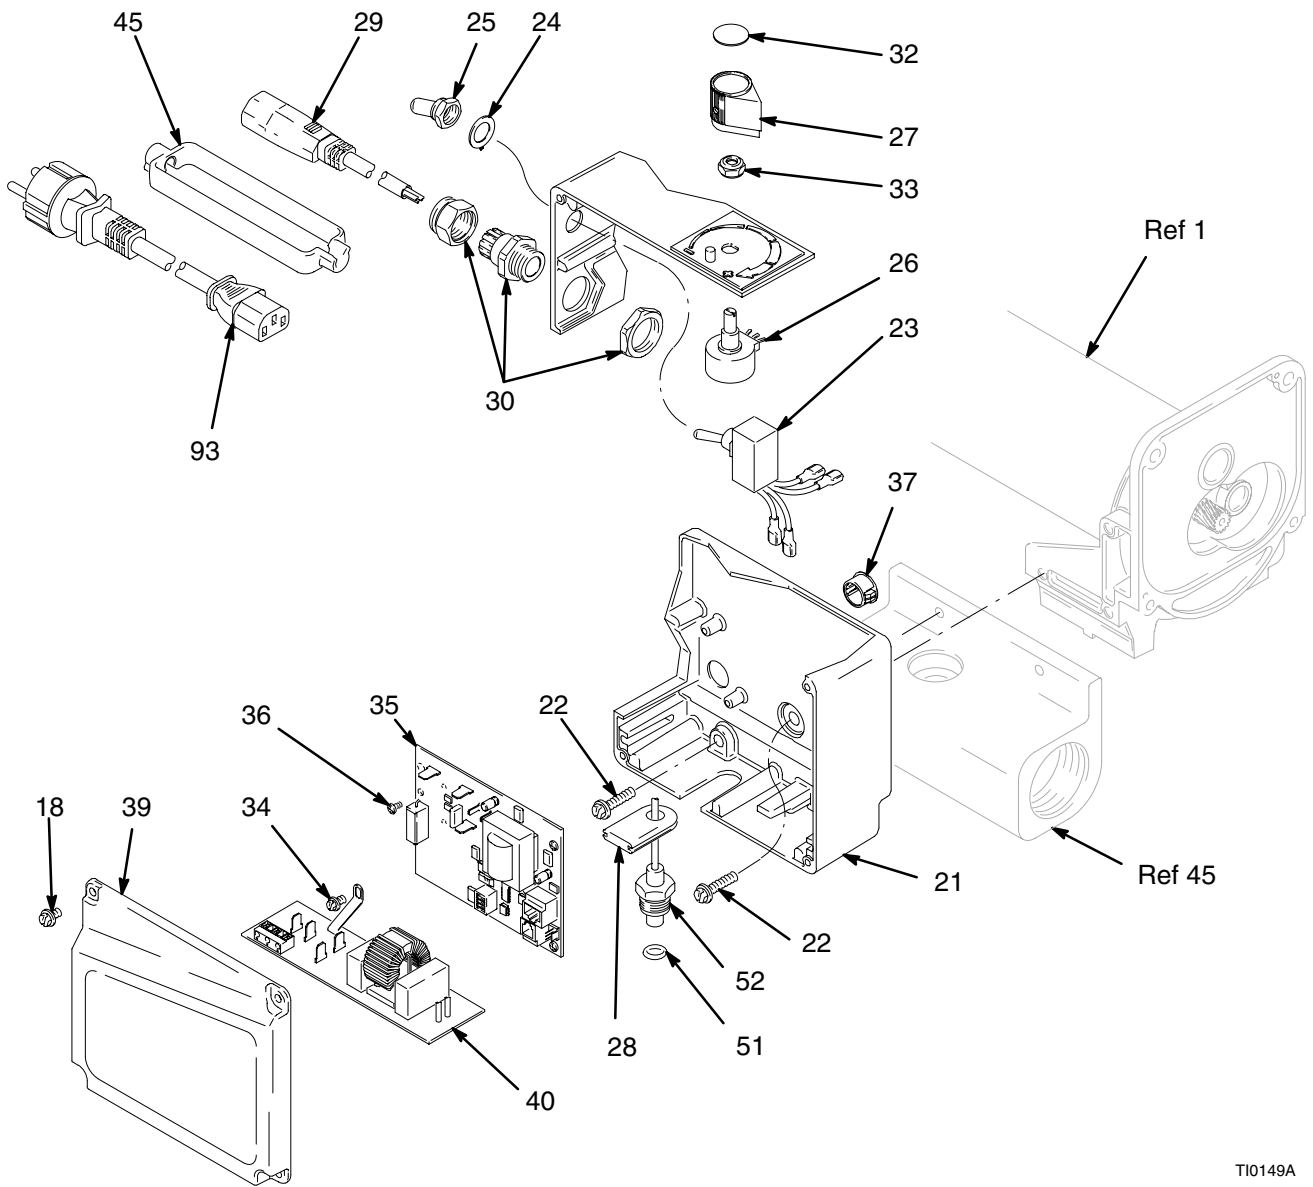

Parts Drawing – Sprayer

190ES™, 220V

232906, B

T10149A

Parts List – Sprayer

190ES™, 220V
232906, B

REF NO.	PART NO.	DESCRIPTION	QTY	REF NO.	PART NO.	DESCRIPTION	QTY
18	115492		4	32	193072		1
21	276539		1	33	112382		1
22	115495		5	34	115498		1
23	115810		1	35	241991		1
24	105658		1	36	115494		5
25	195428		1	37	115756		1
26	236352		1	39	195147		1
27	116167		1	40	241994		1
28	195423		1	51	111457		1
29	291996	UK	1	52	243222	52+51	1
	245202	US					
30	114421		1				

Wiring Diagram