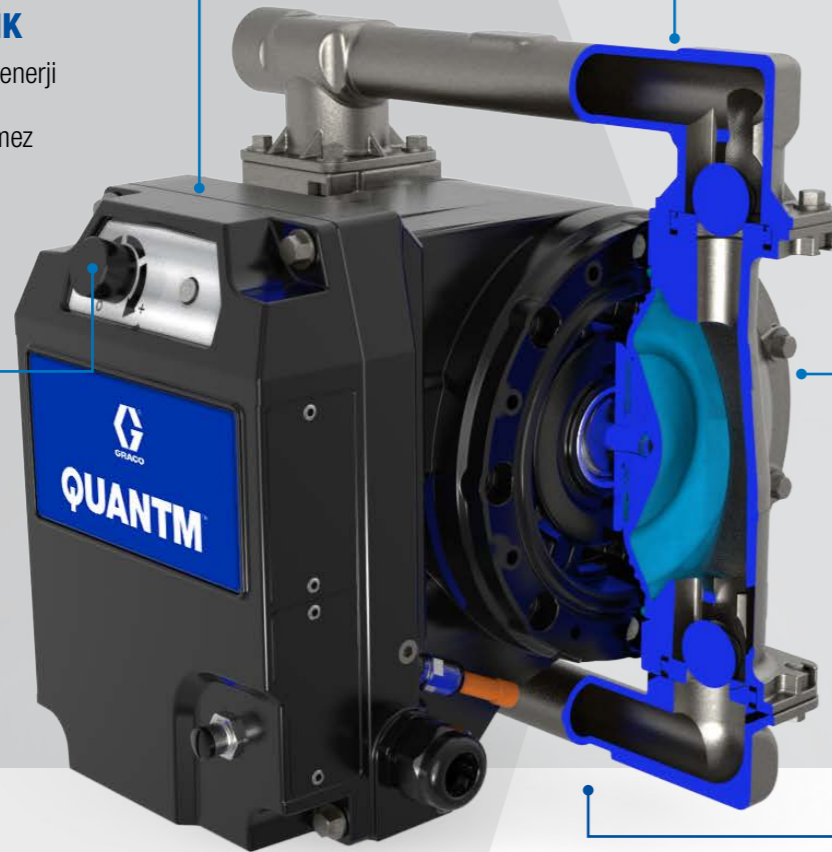

VERİMLİ ELEKTRİKLİ TAHRİK

- %80'e kadar daha az enerji tüketimi
- Basıncılı hava gerektirmez
- Donma yok
- IE5 enerji verimliliği sertifikalı

ENTEĞRE KONTROLLER

- Pompada kontrol pompada basınç
- Uzaktan çalıştırma için G/Ç

KANITLANMIŞ AODD FAYDALARI

- Basıncıta yükte bekler
- Kendinden emişli
- Kuru çalışır
- Katılar ve aşındırıcı malzemelerle başa çıkar

TAK VE ÇALIŞTIR

- Hızlı montaj için fabrikada kablolandı
- 120 V, 240 V ve 480 V seçenekleri
- Tehlikeli Konum modelleri mevcuttur

AODD POMPALARA KIYASLA

SESSİZ ÇALIŞMA

- Ses basıncında %23 dBa azalma
- Ses şiddetinde %90 azalma

BEKLEDİĞİNİZ GÜÇ

SADELİK SİZİ ŞAŞIRTACAK

QUANTM sadece bir elektrikli pompa değil, o bir oyun değiştirici. QUANTM'ın devrim niteliğindeki elektrik motoru tasarımı çalışma maliyetlerini düşürecek ve ürün hatlarınızı çalışır durumda tutacaktır. Neredeyse tüm sıvı uygulamaları için mükemmel bir seçimdir ve mevcut pompalama teknolojilerinin yerini alabilir. QUANTM Elektrikli Pompaya geçerek kârlılığınızı koruyun.

SÜRDÜRÜLEBİLİR
OPERASYONLAR

KOLAYLAŞTIRILMIŞ
BAKIM

ÇALIŞAN
GÜVENLİĞİ

MALİYET
TASARRUFU

Model	QUANTM i30 (2,54 cm)	QUANTM i80 (3,81 cm)	QUANTM i120 (5,08 cm)	QUANTM i120LP (7,62 cm)
Yapı Malzemesi	Alüminyum, Polipropilen (PP), İletken Polipropilen (PP), Paslanmaz Çelik, PVDF	Alüminyum, Polipropilen (PP), İletken Polipropilen (PP), Paslanmaz Çelik, Dökme Demir, PVDF	Alüminyum	
Basınç	7 bar (100 psi, 0,7 MPa)		4,2 bar (60 psi, 0,42 MPa)	
Akış	115 litre/dakika (30 galon/dakika)	300 litre/dakika (80 galon/dakika)	450 litre/dakika (120 galon/dakika)	
Voltaj	120 V ve 240 V - tek fazlı 480 V - 3 fazlı		240 V - tek fazlı ve 3 fazlı 480 V - 3 fazlı	