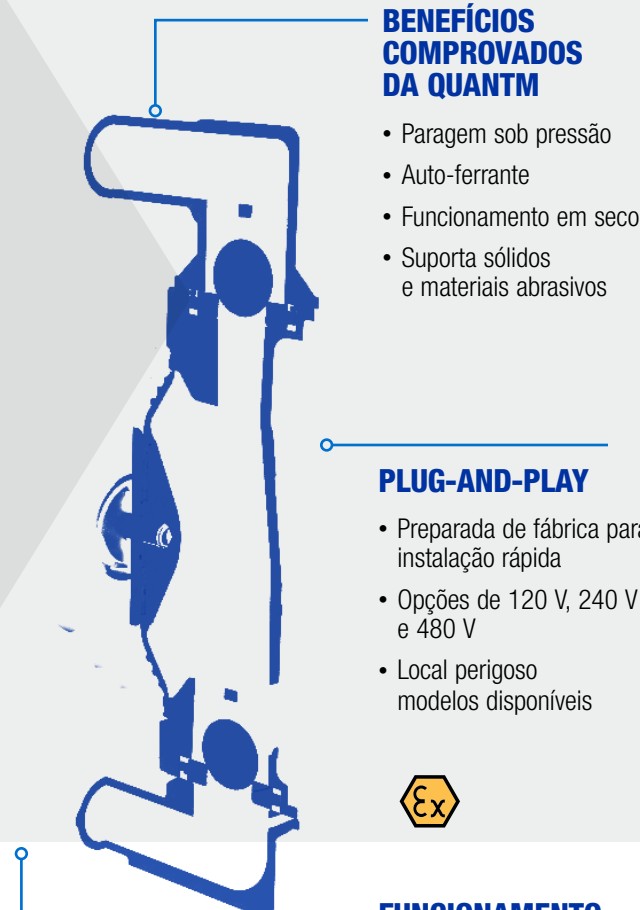

QUANTM™

BOMBA ELÉTRICA

POUPE ENERGIA, REDUZA CUSTOS E TRABALHE DE FORMA MAIS LIMPA

A indústria de amanhã não é dispendiosa, difícil de aprender e um fardo para a sua equipa. É inteligente, simples, económica, limpa e ambientalmente responsável. Projetamos a QUANTM para ser mais silenciosa, mais leve, mais fiável, mais segura e mais fácil para qualquer elemento da sua equipa a manter. A QUANTM não é um pequeno passo no sentido uma instalação melhor —é um salto para o futuro.

TRANSMISSÃO ELÉTRICA EFICIENTE

- Até menos 80% de consumo de energia
- Não necessita de ar comprimido
- Sem congelamento
- Certificação de eficiência energética IE5

COMANDOS INTEGRADOS

- Controlo do fluxo e da pressão na bomba
- E/S para operação remota

DIGITALIZE PARA OBTER MAIS INFORMAÇÕES
GRACO.COM/QUANTM

BENEFÍCIOS COMPROVADOS DA QUANTM

- Paragem sob pressão
- Auto-ferrante
- Funcionamento em seco
- Suporta sólidos e materiais abrasivos

PLUG-AND-PLAY

- Preparada de fábrica para instalação rápida
- Opções de 120 V, 240 V e 480 V
- Local perigoso modelos disponíveis

FUNCIONAMENTO SILENCIOSO

comparativamente com bombas AODD

- Redução da pressão sonora em 23% dba
- Redução de 90% na classe de intensidade

O PODER ESPERADO

A SIMPLICIDADE VAI SURPREENDÊ-LO

A QUANTM não é apenas mais uma bomba elétrica: é revolucionária. A QUANTM incorpora um motor elétrico com uma conceção revolucionária que irá reduzir os custos operacionais e manter as suas linhas de produção a funcionar. É um modelo perfeito para quase todas as aplicações de fluidos e um substituto imediato das tecnologias de bombas existentes. Proteja os seus resultados operacionais convertendo-se a uma Bomba Elétrica QUANTM.

EXPLORAÇÃO SUSTENTÁVEL

MANUTENÇÃO SIMPLIFICADA

SEGURANÇA DO TRABALHADOR

POUPANÇA DE CUSTOS