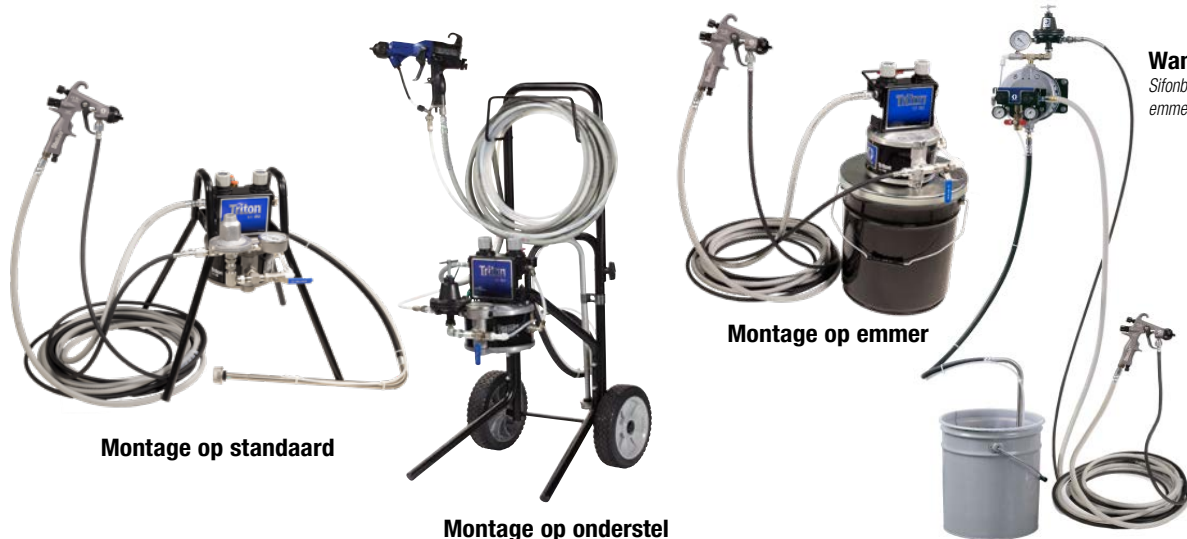

BESTELINFORMATIE

Wandmontage
Sifonbuis en emmer apart bestellen.

Montage op emmer

Montage op standaard

Montage op onderstel

Aluminium	Roestvrij staal	Onderdeelnr. Triton-pakket	Montage op emmer	Montage op standaard	Montage op onderstel	Wandmontage	Vloeistofregelaar*	Aanzuigslang	Lucht-slang 7,6 m (25 ft)	Vloeistofslang 7,6 m (25 ft)	Artikelnr. applicator	Beschrijving applicator
Pakketten elektrostatisch Pro Xp-pistolen												
•		233741	•				60	•	•	•	L40T10	Elektrostatisch Pro Xp40-pistool met mondstuk van 1,4 mm (0,055 inch)
•		233742	•				60	•	•	•	L60T10	Elektrostatisch Pro Xp60-standaardpistool met mondstuk van 1,4 mm (0,055 inch)
•		289648	•				60	•	•	•	L85T10	Elektrostatisch Pro Xp85-standaardpistool met mondstuk van 1,4 mm (0,055 inch)
•		233743		•			60	•	•	•	L40T10	Elektrostatisch Pro Xp40-pistool met mondstuk van 1,4 mm (0,055 inch)
•		233744		•			60	•	•	•	L60T10	Elektrostatisch Pro Xp60-standaardpistool met mondstuk van 1,4 mm (0,055 inch)
•		289649		•			60	•	•	•	L85T10	Elektrostatisch Pro Xp85-standaardpistool met mondstuk van 1,4 mm (0,055 inch)
•		233746			•		60	•	•	•	L40T10	Elektrostatisch Pro Xp40-pistool met mondstuk van 1,4 mm (0,055 inch)
•		233747			•		60	•	•	•	L60T10	Elektrostatisch Pro Xp60-standaardpistool met mondstuk van 1,4 mm (0,055 inch)
•		289641			•		60	•	•	•	L85T10	Elektrostatisch Pro Xp85-standaardpistool met mondstuk van 1,4 mm (0,055 inch)
•		233748				•	60	•	•	•	L40T10	Elektrostatisch Pro Xp40-pistool met mondstuk van 1,4 mm (0,055 inch)
•		233749				•	60	•	•	•	L60T10	Elektrostatisch Pro Xp60-standaardpistool met mondstuk van 1,4 mm (0,055 inch)
•		289631				•	60	•	•	•	L85T10	Elektrostatisch Pro Xp85-standaardpistool met mondstuk van 1,4 mm (0,055 inch)
Basispakketten**												
•		233466	•					•				Geen
	•	233467	•					•				Geen
•		233473		•				•				Geen
	•	233474		•				•				Geen
•		233480			•			•				Geen
	•	233481			•			•				Geen
•		233487				•						Geen

*HVL P-, Compliant-, Pro Xp-pakketten zijn inclusief vloeistofregelaar: