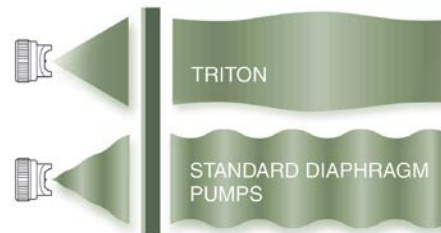

UPGRADE UW POMPEN!

Upgrade uw standaardmembraanpompen naar Triton

Hoogwaardige afwerking

LANGERE LEVENSDUUR VAN DE POMP

- Robuuste roestvrijstalen of aluminium constructie vereist minder onderhoud dan een kunststof pomp
- Twee keer zoveel vermogen per slag
- Hoge uitvoer per slag betekent minder pompslijtage

EXTRA POMPVERMOGEN

- 30% meer zuigkracht dan een standaardmembraanpomp voor gebruik met materialen met een hogere viscositeit

LAGE PULSATIE

SUPERIEURE AFWERKINGSKWALITEIT

- Consistent patroon en laag op onderdelen
- Constante stroom naar het spuitpistool

De Triton pomp-geeft 50% minder drukpulsatie dan standaardmembraanpompen.

Opmerking: Vergelijking tussen pompen zonder vloeistofregelaar