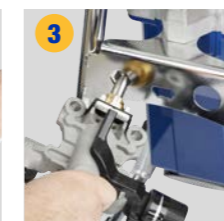

Ta loss och byt ut pumpkassetten i fyra enkla steg:

- Inga verktyg krävs för att lossa pumpen
- Öppna bara luckan för att ta bort pumpen

1 Skjut luckan åt sidan och öppna den

2 Ta bort pumpenheten

3 Använd den inbyggda insexnyckeln för att lossa pumpen och ta bort kassetten