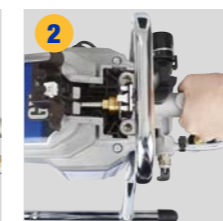

2 Ta bort pumpenheten