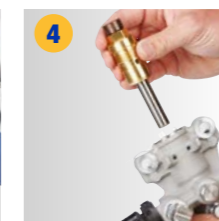

4 Installera den nya kassetten och byt pumpen