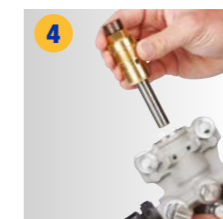

2 Ta bort pumpenheten

3 Använd den inbyggda insexnyckeln för att lossa pumpen och ta bort kassetten

4 Installera den nya kassetten och byt pumpen