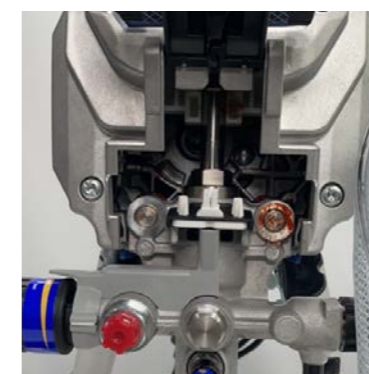

B ProXchange-pumpbyte

Bytet snabbt och enkelt på plats