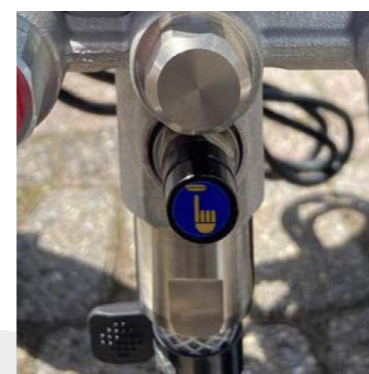

Design med sugslang

Tar färg direkt från färghinkar

A Flödningsstryckknapp

Flödningsstryckknappen frigör en kärvande inloppsbackventil i händelse av flödningsproblem