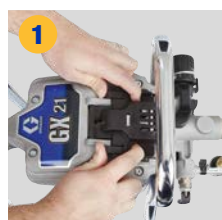

1 Skub og løft for at åbne adgangsdækslet