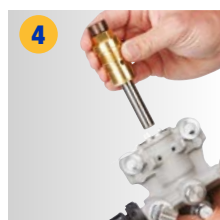

3 Brug rammeseksantfittingen til at løse farvesektionen og afmontere patronen

4 Monter den nye patron, og sæt farvesektionen på plads igen

PROXCHANGE