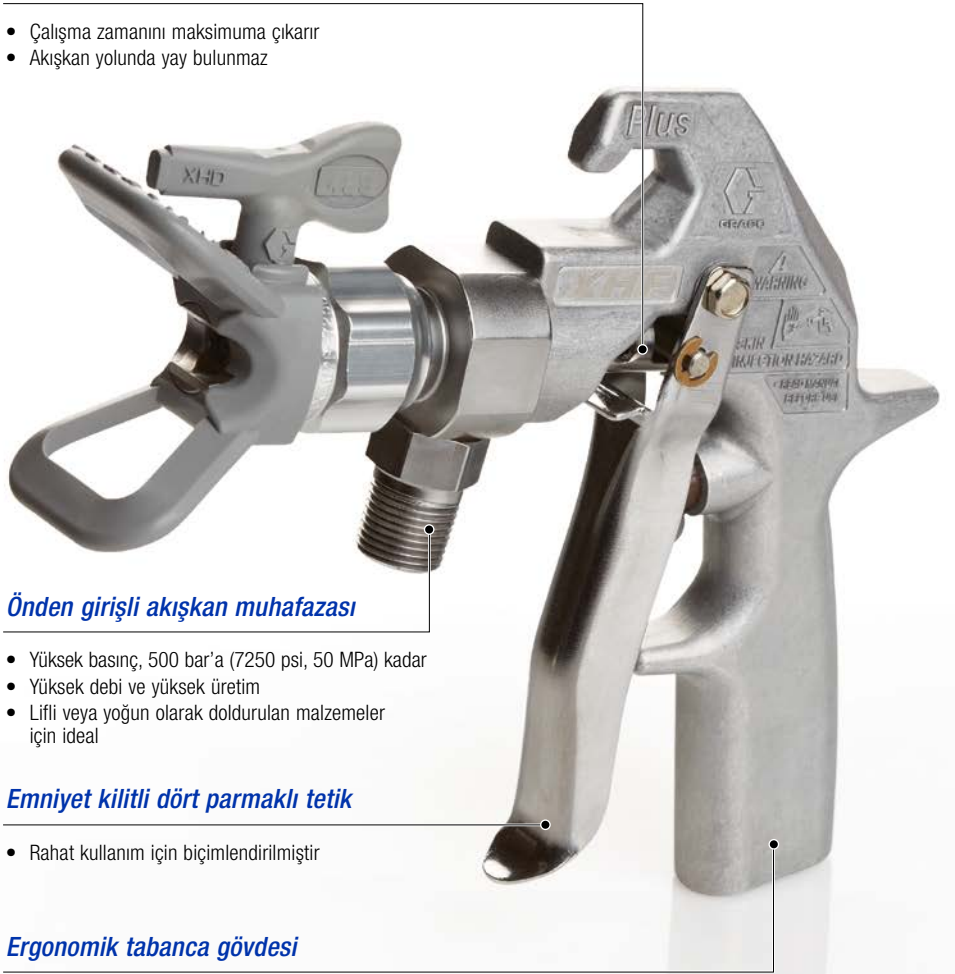

Sağlam ve uyumlu

Sipariş bilgisi

XHF tabanca

262854 XHF tabanca, XHD 429 meme dâhildir

Aksesuarlar

237260 XHF tabanca onarım kiti

24P834 XHF tabanca rakoru,
1/2 inç f x 3/8 npsm,
PTFE salmastra,
448 bar (6500 psi, 44,8 MPa)

246294 254 mm (10 inç) tabanca uzatması,
500 bar (7250 psi, 50 MPa)

246295 380 mm (15 inç) tabanca uzatması,
500 bar (7250 psi, 50 MPa)

246296 457 mm (18 inç) tabanca uzatması,
500 bar (7250 psi, 50 MPa)

246297 180° püskürtme nozülü, 7/8 UNC-2B,
500 bar (7250 psi, 50 MPa)

XHD--- ağır hizmet tipi RAC® SwitchTip
(son üç rakam meme boyutuna karşılık gelir)

XHD001 XHD RAC muhafaza, alüminyum,
elle sıkıştırılır; tabanca ile tedarik edilir

XHD003 XHD RAC muhafaza, SST,
daha uzun dış ömrü için anahtarla sıkıştırılır

Teknik özellikler

Maksimum çalışma basıncı	500 bar'lık (7250 psi, 50 MPa)
Akışkan orifis boyutu	3,2 mm (0,125 inç)
Giriş boyutu	3/8 npt(m)
Ağırlık (meme ve meme kelebeği dâhildir)	658 g (1,45 lb)
Islak parçalar	tungsten karbür, 17-4PH pasifleştirilmiş paslanmaz çelik, polipropilen, polietilen
Manuel	3A2799A

Ağır akışkan iğnesi

- Çalışma zamanını maksimuma çıkarır
- Akışkan yolunda yay bulunmaz

Önden girişli akışkan muhafazası

- Yüksek basınç, 500 bar'a (7250 psi, 50 MPa) kadar
- Yüksek debi ve yüksek üretim
- Lifli veya yoğun olarak doldurulan malzemeler için ideal

Emniyet kilitleli dört parmaklı tetik

- Rahat kullanım için biçimlendirilmiştir

Ergonomik tabanca gövdesi

- Hafif ağırlıklı dövme alüminyum
- Yorgunluğu azaltacak formda ele oturan kabza