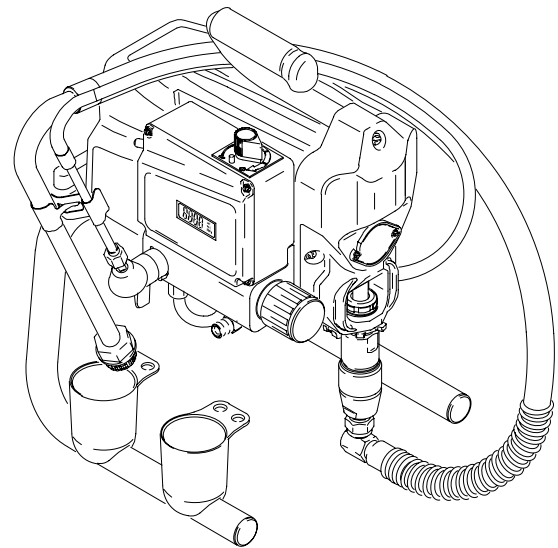

395/495st Pro™ Airless Paint Sprayers

3000 psi (207 bar, 20.7 MPa) Maximum Working Pressure
Pressão máxima de trabalho de 3000 psi (207 bar, 20.7 MPa)
Pression maximale de service 3000 lb/po² (207 bar, 20.7 MPa)
Presión máxima de operación 3000 psi (207 bar, 20.7 MPa)

220 – 240 VAC

Type	Series	Stand	Lo-boy	Hi-boy	Stand & Hopper
395st Pro™	B	232926		234040	233034
495st Pro™	B	232946	232947	232948	

100 – 120 VAC

Type	Series	Stand	Lo-boy	Hi-boy	Stand & Hopper
395st Pro™	B	232923			233033
495st Pro™	B	232943	232944	232945	

232926

T10129B

All models not available in all countries.
Nem todos os modelos existem à disposição em todos os países.
Tous les modèles ne sont pas disponibles dans tous les pays.
Hay modelos que no se distribuyen en todos los países.

Related manuals
Manuais associados
Manuels afférents
Manuales relacionados

..... 309052

..... 309054

..... 309056

..... 309053

..... 309055

..... 309070