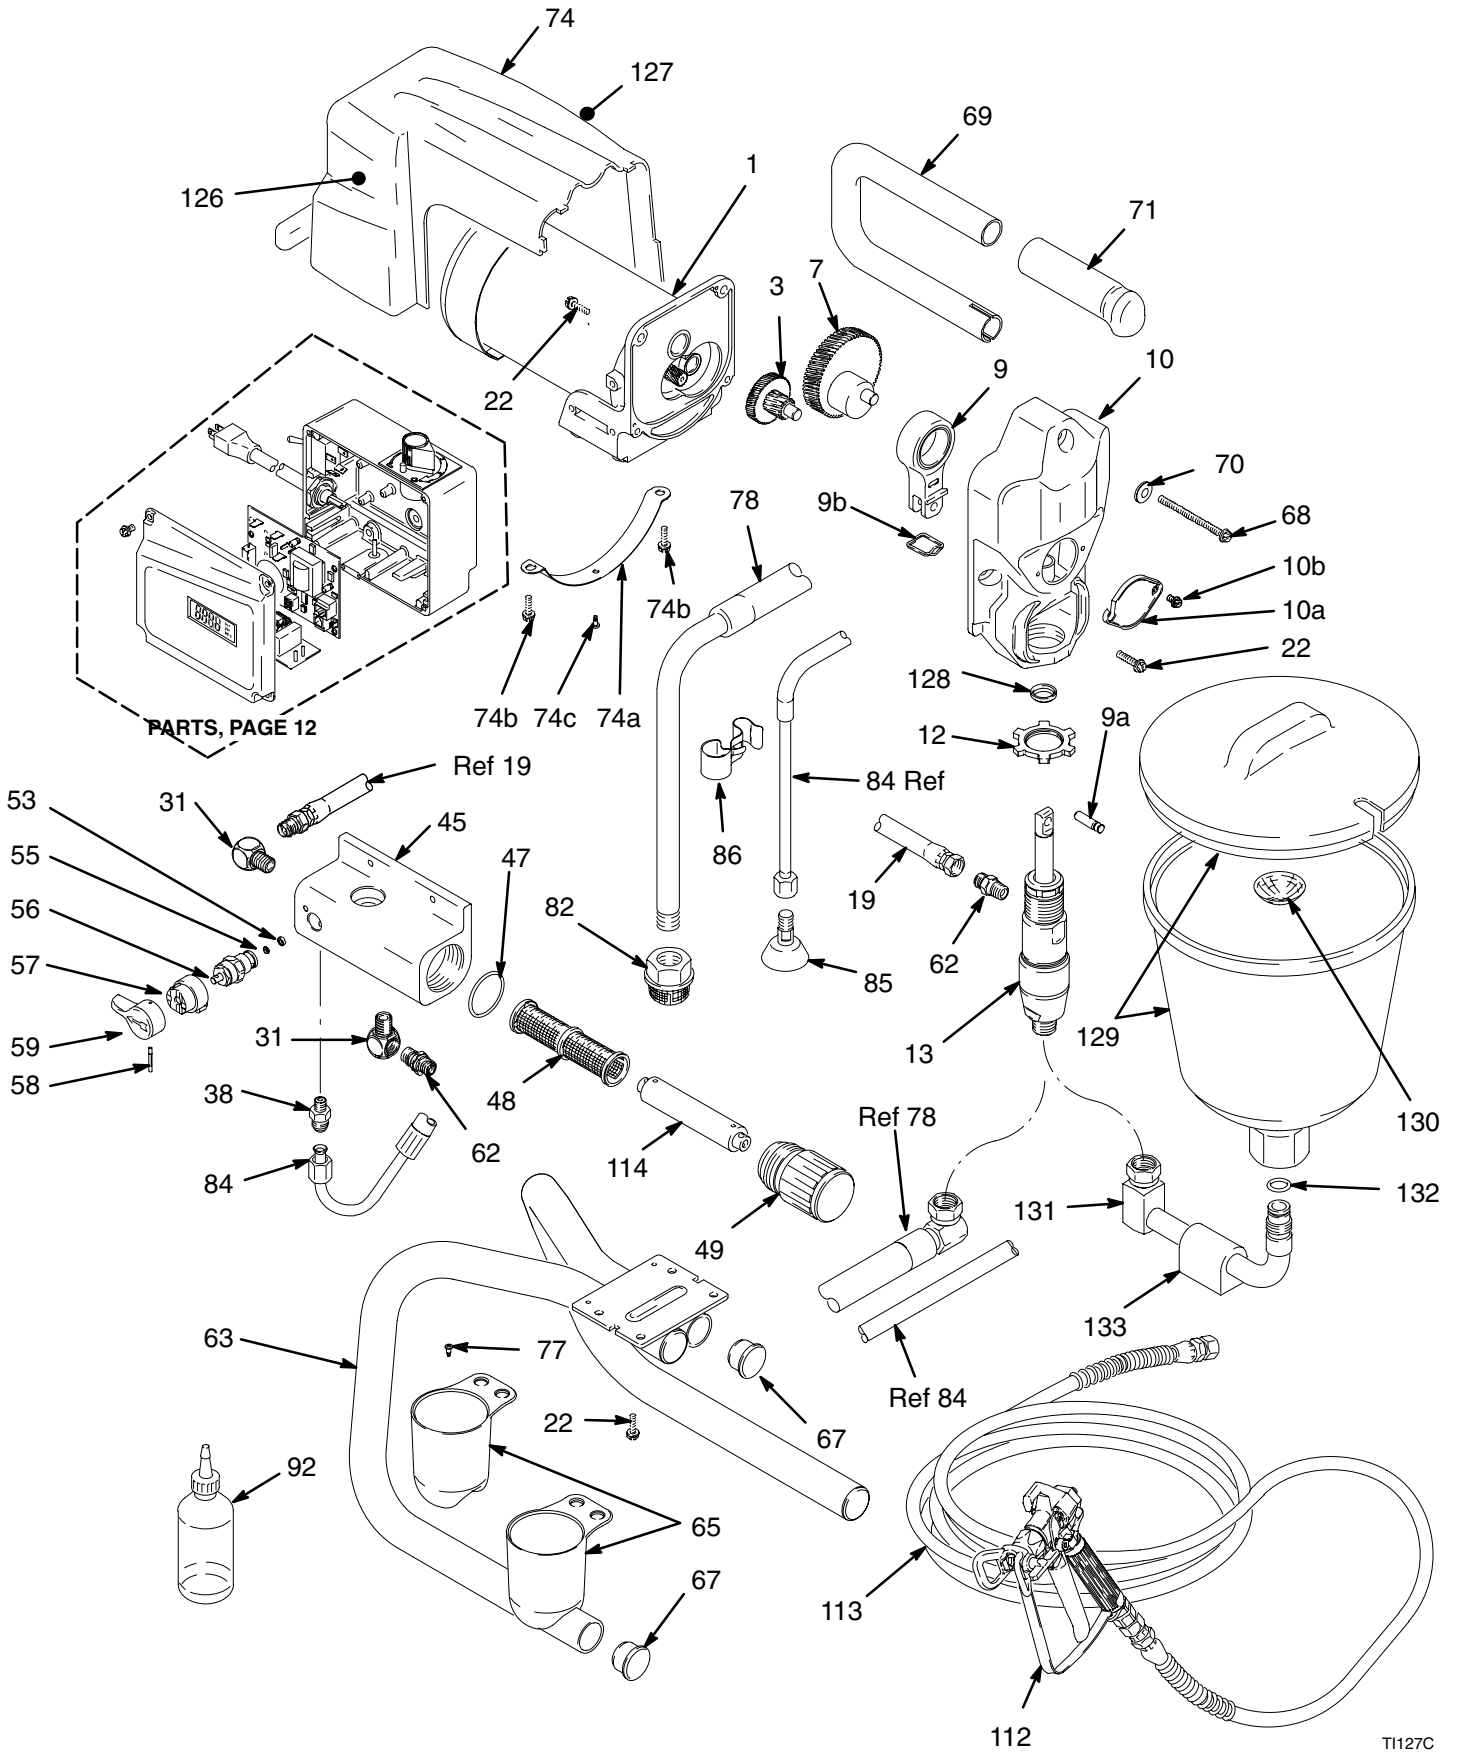

395st/Hopper – 233033, B; 233034, B

395st/Hopper – 233033, B; 233034, B

REF NO.	PART NO.	DESCRIPTION	QTY	REF NO.	PART NO.	DESCRIPTION	QTY
1	242014*	240V	1	71	116139		1
	242010*	120V		74	243216	74 + 74a, 74b, 74c, 126, 127	1
3	243219		1	74a	195159		1
7	243218		1	74b	114531		2
9	243221	9 + 9a, 9b	1	74c	115843		1
9a	195175		1	77	115509		2
9b	195512		1	78	244353		1
10	243220	10 + 10a, 10b	1	82	235004		1
10a	195099		1	84	244040	84 + 85, 86	1
10b	115492		6	85	241920		1
12	195150		1	86	195186		1
13	243183	Manual 309053	1	92	206994		1
19	241926		1	106	103473		1
22	115495		8	112	240794	Manual 309054	1
31	195847		2	113	243375	233034	1
38	116150		1		243374	233033	1
45	195157		1	114	196773		1
47	104361		1	126	195793▲	233033	1
48	24308		1		195792▲	233034	1
49	195139		1	127	195805▲	233033	1
53	111699		1		195806▲	233034	1
55	187615		1	128	115491		1
56	235014	56 + 53, 55	1	129	188787		1
57	224807		1	130	112133		1
58	111600		1	131	243495		1
59	187625		1	132	104938		1
62	162453		2	133	193237		1
63	241870		1				
65	195177		2				
67	107310		4				
68	115506		1				
69	195155		1				
70	100016		1				

▲Extra Danger and Warning tags and labels available free.

* Motor Brush Kit 236967 is available

† Other filters available: 243081, 100 mesh; 243226, 200 mesh