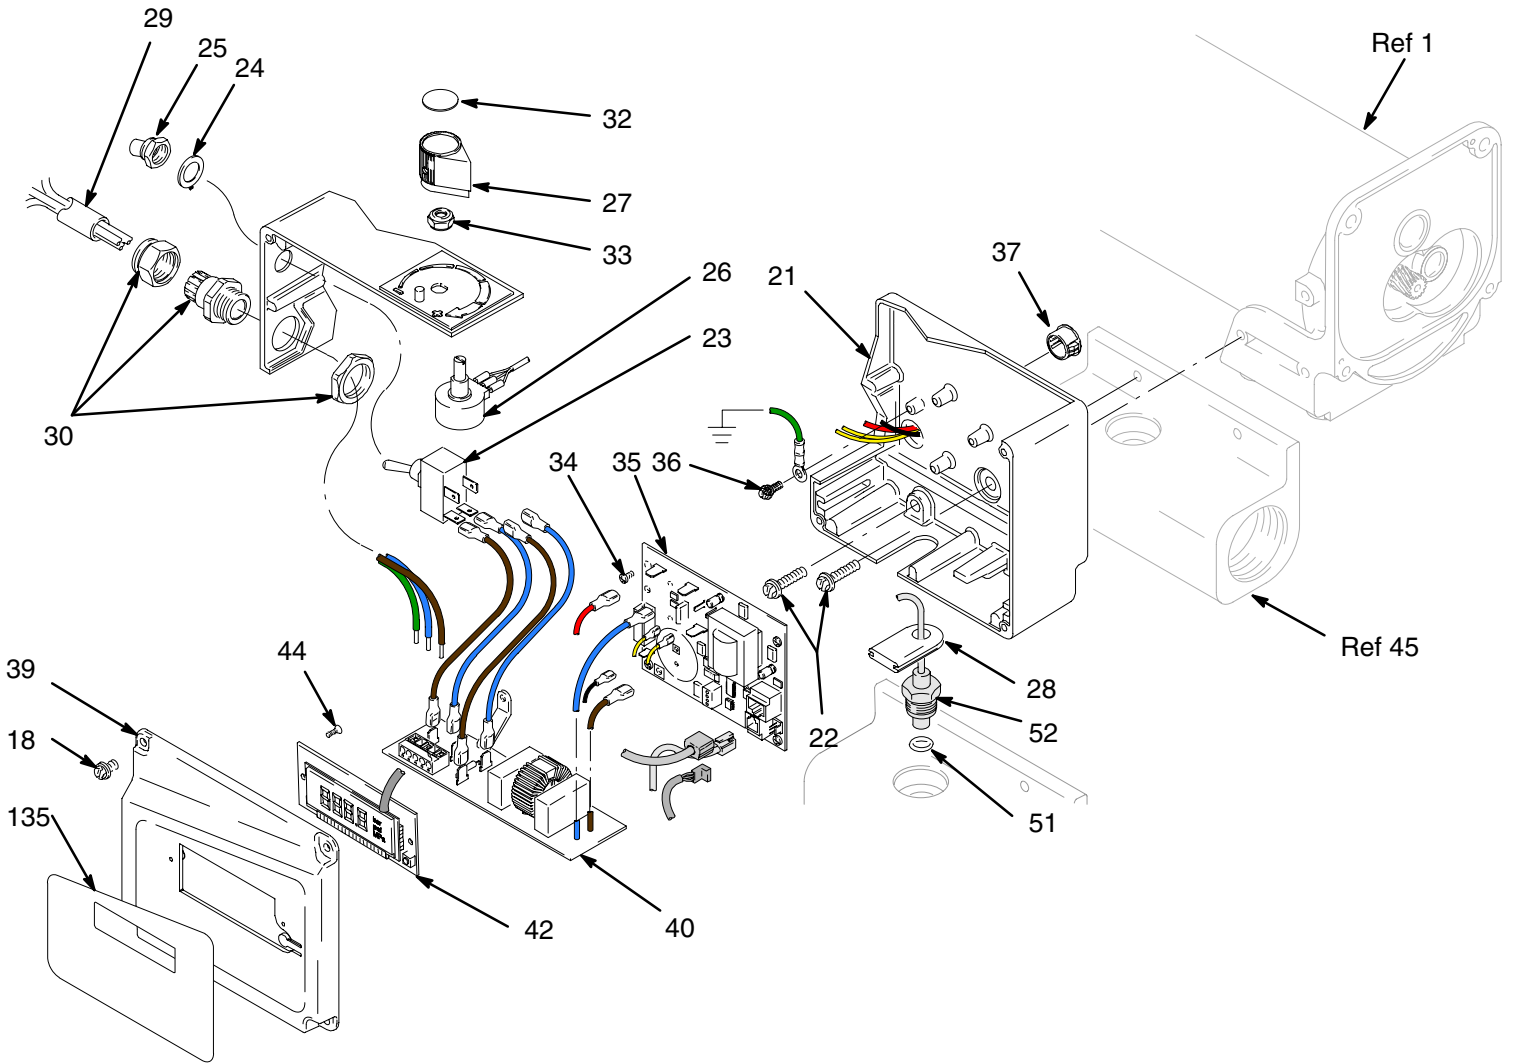

395/495st Pro – 232926, 232946 – 232948, 233034, B 234040, A

T10128B

REF NO.	PART NO.	DESCRIPTION	QTY	REF NO.	PART NO.	DESCRIPTION	QTY
18	115492		6	34	115498		1
21	276539		1	35	241992		1
22	115495		5	36	115494		5
23	115810		1	37	115756		1
24	105658		1	39	195171		1
25	195428		1	40	241994		1
26	236352		1	42	241946		1
27	116167		1	44	115522		2
28	195423		1	51	111457		1
29	242000	232926, 232946, 232947, 232948	1	52	243222	52 + 51	1
30	114421		1	61	243303	61+39, 42, 44	1
32	193072		1	135	195555		1
33	112382		1